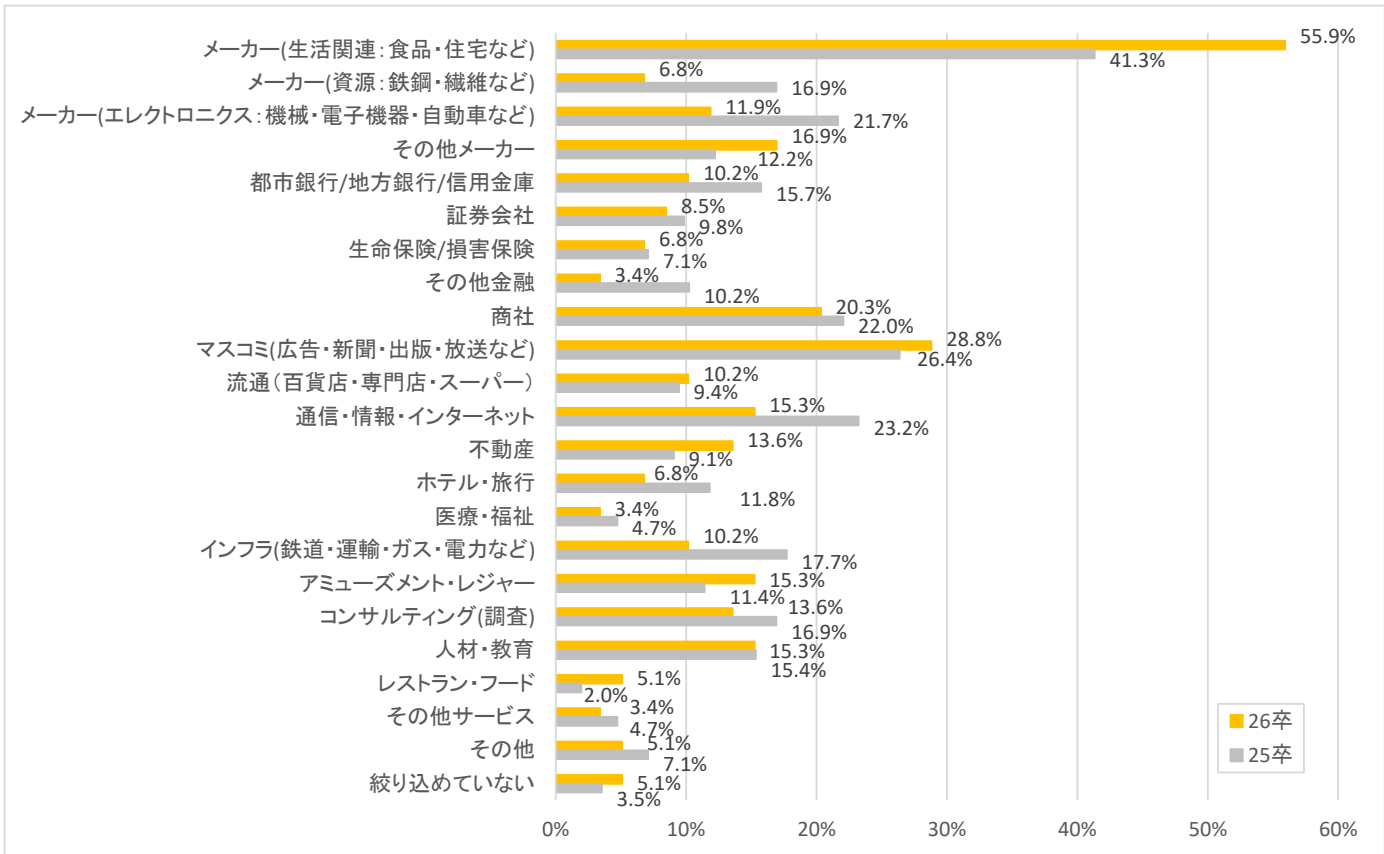

Q63 親御さんは、現在のあなたの就活状況について知りたがっていますか(いると思いますか)。(択一)

【就活のSNSアカウント】

就活アカウントX(旧Twitter)が42.9%、次いでInstagram、LINEが同率で28.6%。主な使用目的TOP3は「就活の情報収集」「企業の担当者との連絡」「26卒同士の交流」。

Q101 就活のSNSのアカウントを持っていますか。(択一)

Q102 「はい」と答えた方に質問です。どのSNSで就活アカウントを持っていますか。(複数回答)

Q106 「はい」と答えた方に質問です。就活のアカウントの主な使用目的を3つまで教えてください。(複数回答)

Q107 就活のSNSを閲覧する際、どのような内容に「いいね」をつけますか(複数回答)

【グラフで見る】定例トピックス

■これまでの期間で、あなたがおこなった事、経験した事をすべて選んでください。(複数選択)

■前月の1か月間で、あなたがおこなった事、経験した事をすべて選んでください。(複数選択)

■あなたは就職先として大手企業にこだわりますか。(択一)

■現在、志望企業は明確ですか。(択一)

■現在の志望業界を全てお答え下さい。(複数選択可)

■その中で、現段階での第一志望の業界を教えてください。(択一)

■企業情報の中で気になるものはどれですか。(複数選択)