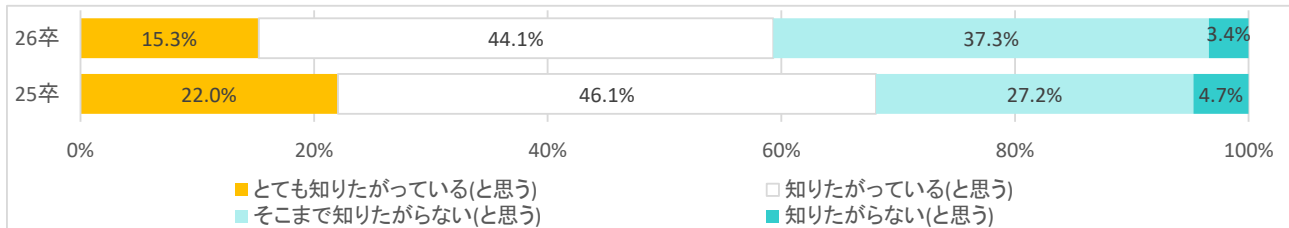

【親御さんと就活】 就活について親御さんと「普段から話す」「時々話す」が61%だが、昨対比は-9.9%。親御さんが就活状況を 知りたがっているかについても、59.4%と半数を超えたが、昨対比は-8.7%とこちらも昨対減となった。

【就活用のSNSアカウント】

就活用アカウントX(旧Twitter)が42.9%、次いでInstagram、LINEが同率で28.6%。主な使用目的TOP3は「就活の情報収集」「企業の担当者との連絡」「26卒同士の交流」。

【親御さんと就活】

就活について親御さんと「普段から話す」「時々話す」が61%だが、昨対比は-9.9%。親御さんが就活状況を 知りたがっているかについても、59.4%と半数を超えたが、昨対比は-8.7%とこちらも昨対減となった。

Q58 現在親御さんと一緒に暮らしていますか。

Q59 親御さんと就活について話しますか。(択一)

Q60 上記で「話すことはない」以外を選んだ方にお聞きます。どのような話をすることが多いですか。

Q63 親御さんは、現在のあなたの就活状況について知りたがっていますか(いると思いますか)。(択一)

【就活のSNSアカウント】

就活アカウントX(旧Twitter)が42.9%、次いでInstagram、LINEが同率で28.6%。主な使用目的TOP3は「就活の情報収集」「企業の担当者との連絡」「26卒同士の交流」。

Q101 就活のSNSのアカウントを持っていますか。(択一)

Q102 「はい」と答えた方に質問です。どのSNSで就活アカウントを持っていますか。(複数回答)