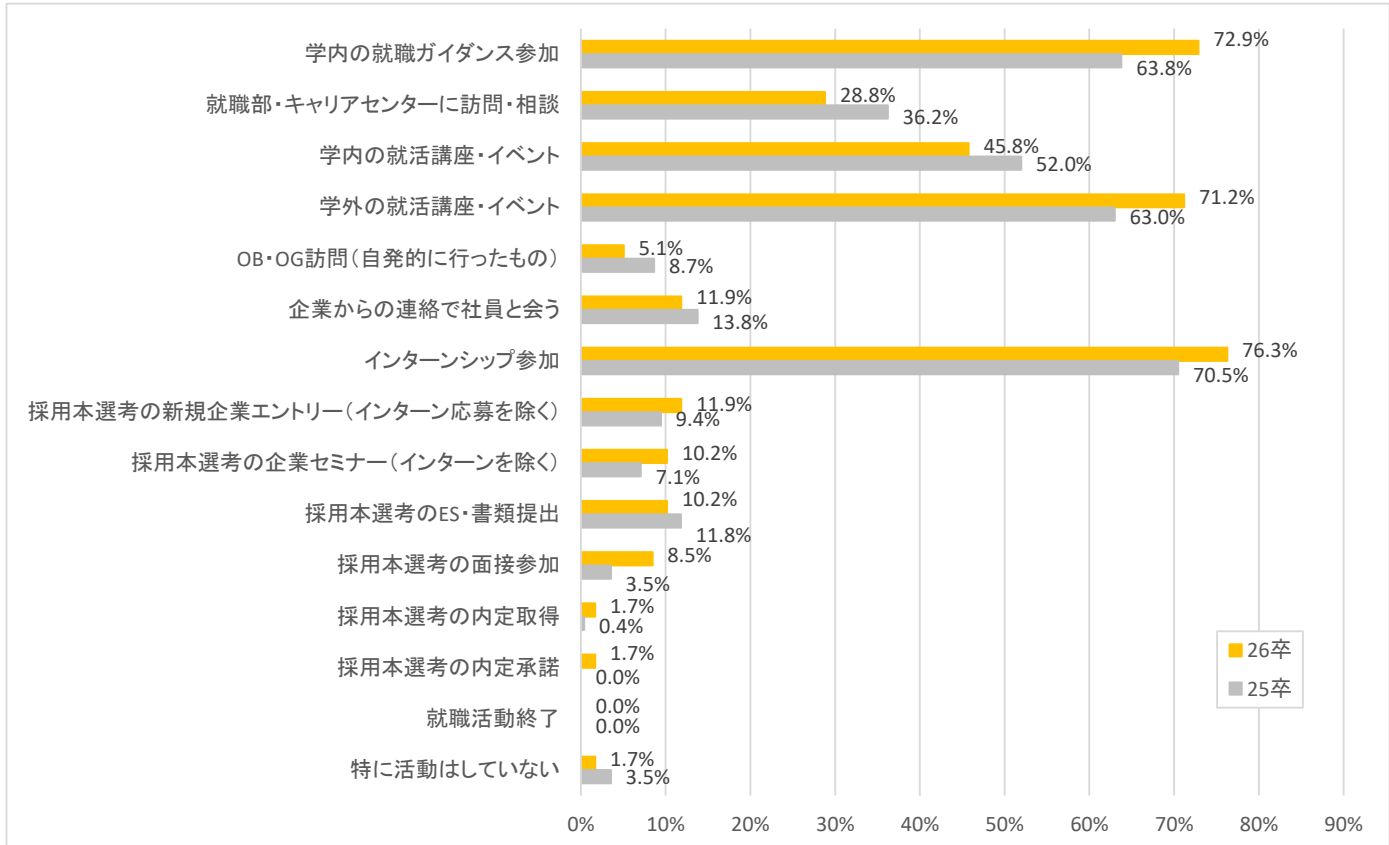

Q63 親御さんは、現在のあなたの就活状況について知りたがっていますか(いると思いますか)。(択一)

【就活のSNSアカウント】

就活アカウントX(旧Twitter)が42.9%、次いでInstagram、LINEが同率で28.6%。主な使用目的TOP3は「就活の情報収集」「企業の担当者との連絡」「26卒同士の交流」。

Q101 就活のSNSのアカウントを持っていますか。(択一)

Q102 「はい」と答えた方に質問です。どのSNSで就活アカウントを持っていますか。(複数回答)

Q106 「はい」と答えた方に質問です。就活のアカウントの主な使用目的を3つまで教えてください。(複数回答)

Q107 就活のSNSを閲覧する際、どのような内容に「いいね」をつけますか(複数回答)

【グラフで見る】定例トピックス

■これまでの期間で、あなたがおこなった事、経験した事をすべて選んでください。(複数選択)

■前月の1か月間で、あなたがおこなった事、経験した事をすべて選んでください。(複数選択)

■あなたは就職先として大手企業にこだわりますか。(択一)

■現在、志望企業は明確ですか。(択一)

■現在の志望業界を全てお答え下さい。(複数選択可)

■その中で、現段階での第一志望の業界を教えてください。(択一)

■企業情報の中で気になるものはどれですか。(複数選択)