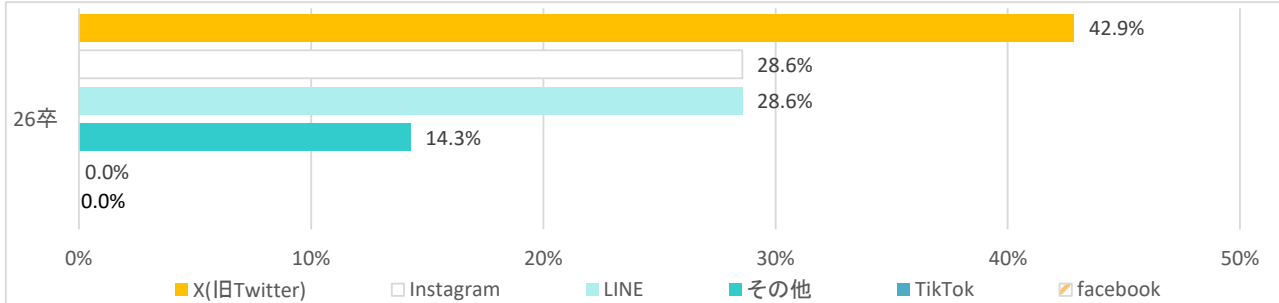

- ・【普段から話す】日常会話、趣味の話等
- ・【普段から話す】現況報告
- ・【普段から話す】業種の選び方
- ・【時々話す】就職したい業界、業種、企業について。今行っている活動について。
- ・【時々話す】企業のオンライン説明会がある等、予定を伝える時
- ・【時々話す】つけているテレビの内容、学校やバイト、親や姉の職場の話。
- ・【時々話す】こんなインターンがあるらしいなど
- ・【時々話す】インターシップ参加した企業について
- ・【まれに話す】順調かどうか。
- ・【まれに話す】今日面接がある、程度
- ・【まれに話す】行きたい企業について。
- ・【まれに話す】気になる業界について

Q63 親御さんは、現在のあなたの就活状況について知りたがっていますか(いると思いますか)。(択一)

【就活のSNSアカウント】

就活アカウントX(旧Twitter)が42.9%、次いでInstagram、LINEが同率で28.6%。主な使用目的TOP3は「就活の情報収集」「企業の担当者との連絡」「26卒同士の交流」。

Q101 就活のSNSのアカウントを持っていますか。(択一)

Q102 「はい」と答えた方に質問です。どのSNSで就活アカウントを持っていますか。(複数回答)

Q106 「はい」と答えた方に質問です。就活のアカウントの主な使用目的を3つまで教えてください。(複数回答)

Q107 就活のSNSを閲覧する際、どのような内容に「いいね」をつけますか(複数回答)

【グラフで見る】定例トピックス

■これまでの期間で、あなたがおこなった事、経験した事をすべて選んでください。(複数選択)

■前月の1か月間で、あなたがおこなった事、経験した事をすべて選んでください。(複数選択)