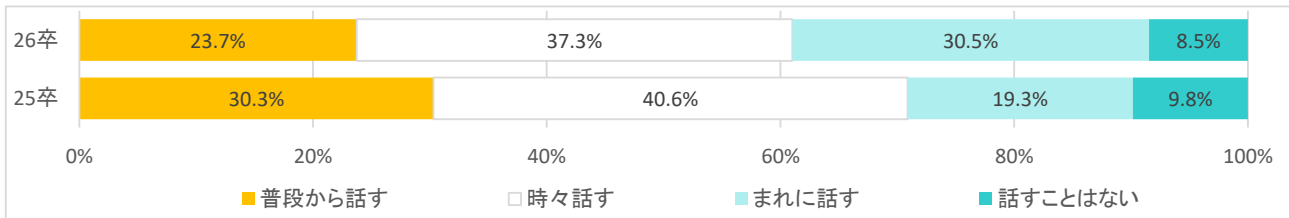

【親御さんと就活】 就活について親御さんと「普段から話す」「時々話す」が61%だが、昨対比は-9.9%。親御さんが就活状況を 知りたがっているかについても、59.4%と半数を超えたが、昨対比は-8.7%とこちらも昨対減となった。

【就活用のSNSアカウント】

就活用アカウントX(旧Twitter)が42.9%、次いでInstagram、LINEが同率で28.6%。主な使用目的TOP3は「就活の情報収集」「企業の担当者との連絡」「26卒同士の交流」。

【親御さんと就活】

就活について親御さんと「普段から話す」「時々話す」が61%だが、昨対比は-9.9%。親御さんが就活状況を 知りたがっているかについても、59.4%と半数を超えたが、昨対比は-8.7%とこちらも昨対減となった。

Q58 現在親御さんと一緒に暮らしていますか。

Q59 親御さんと就活について話しますか。(択一)

Q60 上記で「話すことはない」以外を選んだ方にお聞きます。どのような話をすることが多いですか。