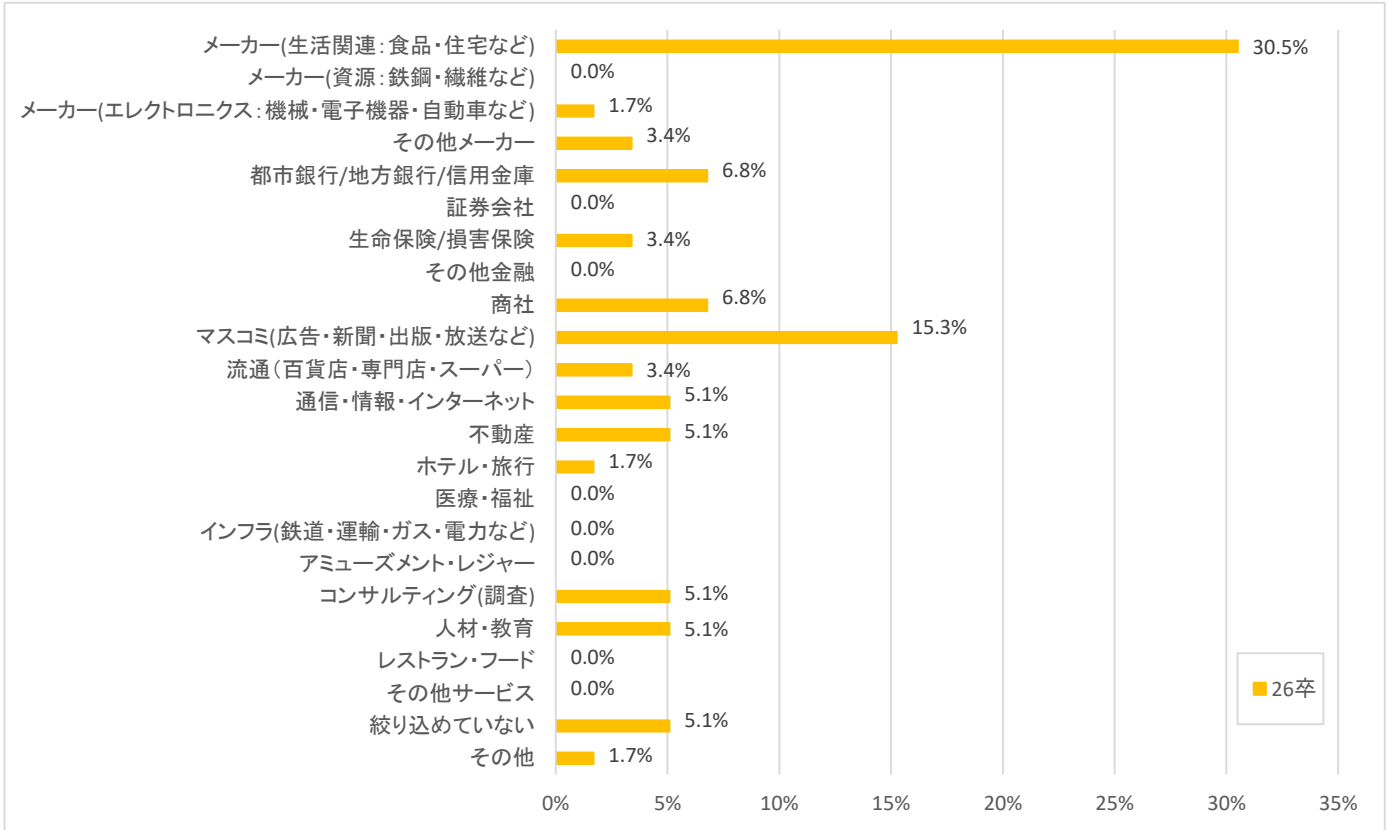

Q63 親御さんは、現在のあなたの就活状況について知りたがっていますか(いると思いますか)。(択一)

【就活のSNSアカウント】

就活アカウントX(旧Twitter)が42.9%、次いでInstagram、LINEが同率で28.6%。主な使用目的TOP3は「就活の情報収集」「企業の担当者との連絡」「26卒同士の交流」。

Q101 就活のSNSのアカウントを持っていますか。(択一)

Q102 「はい」と答えた方に質問です。どのSNSで就活アカウントを持っていますか。(複数回答)

Q106 「はい」と答えた方に質問です。就活のアカウントの主な使用目的を3つまで教えてください。(複数回答)

Q107 就活のSNSを閲覧する際、どのような内容に「いいね」をつけますか(複数回答)

【グラフで見る】定例トピックス

■これまでの期間で、あなたがおこなった事、経験した事をすべて選んでください。(複数選択)

■前月の1か月間で、あなたがおこなった事、経験した事をすべて選んでください。(複数選択)

■あなたは就職先として大手企業にこだわりますか。(択一)

■現在、志望企業は明確ですか。(択一)

■現在の志望業界を全てお答え下さい。(複数選択可)

■その中で、現段階での第一志望の業界を教えてください。(択一)

■企業情報の中で気になるものはどれですか。(複数選択)