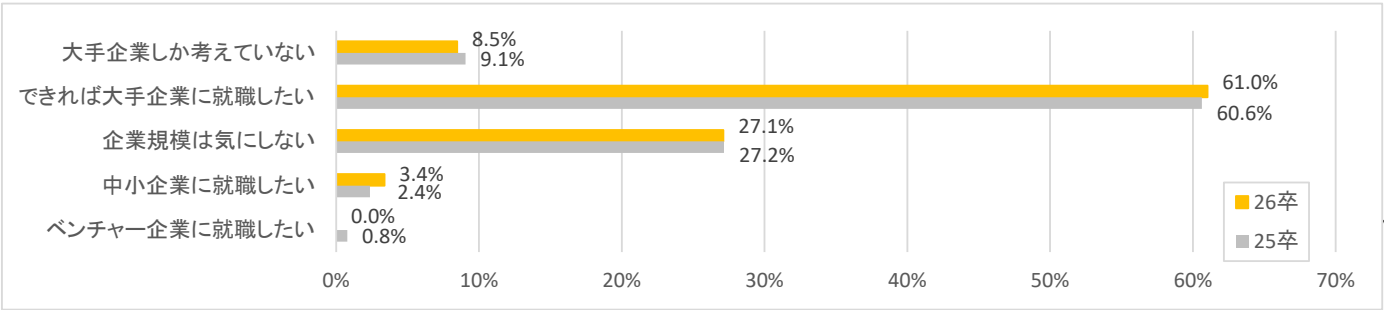

Q63 親御さんは、現在のあなたの就活状況について知りたがっていますか(いると思いますか)。(択一)

【就活のSNSアカウント】

就活アカウントX(旧Twitter)が42.9%、次いでInstagram、LINEが同率で28.6%。主な使用目的TOP3は「就活の情報収集」「企業の担当者との連絡」「26卒同士の交流」。

Q101 就活のSNSのアカウントを持っていますか。(択一)

Q102 「はい」と答えた方に質問です。どのSNSで就活アカウントを持っていますか。(複数回答)

Q106 「はい」と答えた方に質問です。就活のアカウントの主な使用目的を3つまで教えてください。(複数回答)

Q107 就活のSNSを閲覧する際、どのような内容に「いいね」をつけますか(複数回答)

【グラフで見る】定例トピックス

■これまでの期間で、あなたがおこなった事、経験した事をすべて選んでください。(複数選択)

■前月の1か月間で、あなたがおこなった事、経験した事をすべて選んでください。(複数選択)

■あなたは就職先として大手企業にこだわりますか。(択一)

■現在、志望企業は明確ですか。(択一)

■現在の志望業界を全てお答え下さい。(複数選択可)

■その中で、現段階での第一志望の業界を教えてください。(択一)

■企業情報の中で気になるものはどれですか。(複数選択)