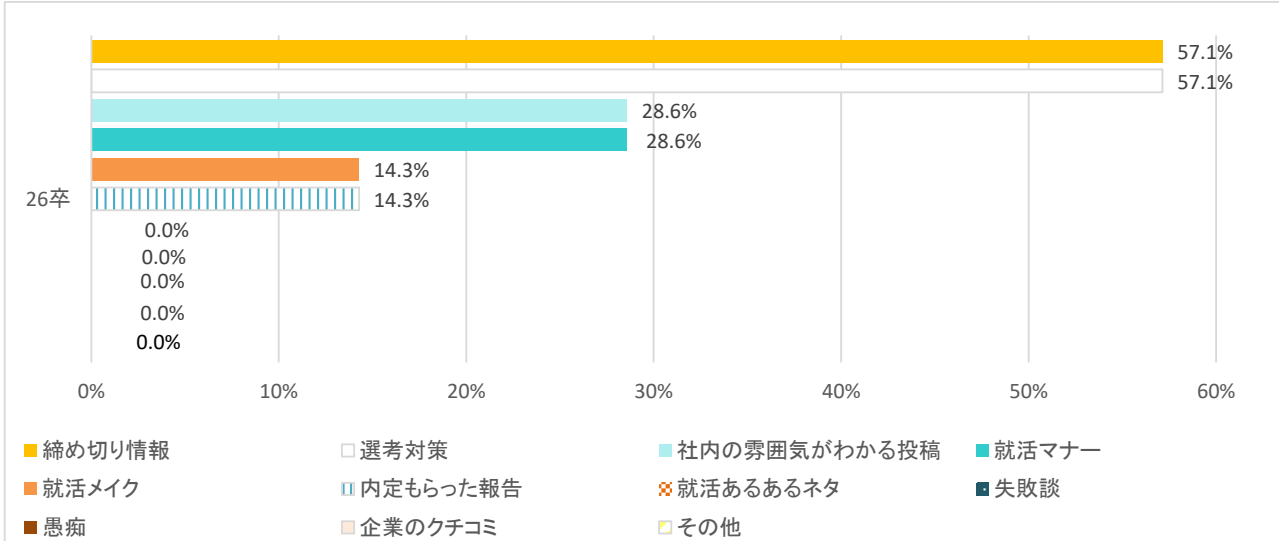

【親御さんと就活】 就活について親御さんと「普段から話す」「時々話す」が61%だが、昨対比は-9.9%。親御さんが就活状況を 知りたがっているかについても、59.4%と半数を超えたが、昨対比は-8.7%とこちらも昨対減となった。

【就活用のSNSアカウント】

就活用アカウントX(旧Twitter)が42.9%、次いでInstagram、LINEが同率で28.6%。主な使用目的TOP3は「就活の情報収集」「企業の担当者との連絡」「26卒同士の交流」。

【親御さんと就活】

就活について親御さんと「普段から話す」「時々話す」が61%だが、昨対比は-9.9%。親御さんが就活状況を 知りたがっているかについても、59.4%と半数を超えたが、昨対比は-8.7%とこちらも昨対減となった。

Q58 現在親御さんと一緒に暮らしていますか。

Q59 親御さんと就活について話しますか。(択一)

Q60 上記で「話すことはない」以外を選んだ方にお聞きます。どのような話をすることが多いですか。

Q63 親御さんは、現在のあなたの就活状況について知りたがっていますか(いると思いますか)。(択一)

【就活のSNSアカウント】

就活アカウントX(旧Twitter)が42.9%、次いでInstagram、LINEが同率で28.6%。主な使用目的TOP3は「就活の情報収集」「企業の担当者との連絡」「26卒同士の交流」。

Q101 就活のSNSのアカウントを持っていますか。(択一)

Q102 「はい」と答えた方に質問です。どのSNSで就活アカウントを持っていますか。(複数回答)

Q106 「はい」と答えた方に質問です。就活のアカウントの主な使用目的を3つまで教えてください。(複数回答)

Q107 就活のSNSを閲覧する際、どのような内容に「いいね」をつけますか(複数回答)

【グラフで見る】定例トピックス

■これまでの期間で、あなたがおこなった事、経験した事をすべて選んでください。(複数選択)

■前月の1か月間で、あなたがおこなった事、経験した事をすべて選んでください。(複数選択)