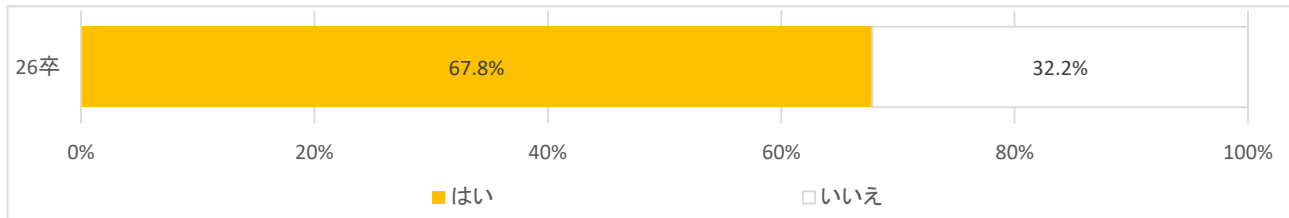

【親御さんと就活】 就活について親御さんと「普段から話す」「時々話す」が61%だが、昨対比は-9.9%。親御さんが就活状況を 知りたがっているかについても、59.4%と半数を超えたが、昨対比は-8.7%とこちらも昨対減となった。

【就活用のSNSアカウント】

就活用アカウントX(旧Twitter)が42.9%、次いでInstagram、LINEが同率で28.6%。主な使用目的TOP3は「就活の情報収集」「企業の担当者との連絡」「26卒同士の交流」。

【親御さんと就活】

就活について親御さんと「普段から話す」「時々話す」が61%だが、昨対比は-9.9%。親御さんが就活状況を 知りたがっているかについても、59.4%と半数を超えたが、昨対比は-8.7%とこちらも昨対減となった。

Q58 現在親御さんと一緒に暮らしていますか。

Q59 親御さんと就活について話しますか。(択一)

Q60 上記で「話すことはない」以外を選んだ方にお聞きます。どのような話をすることが多いですか。