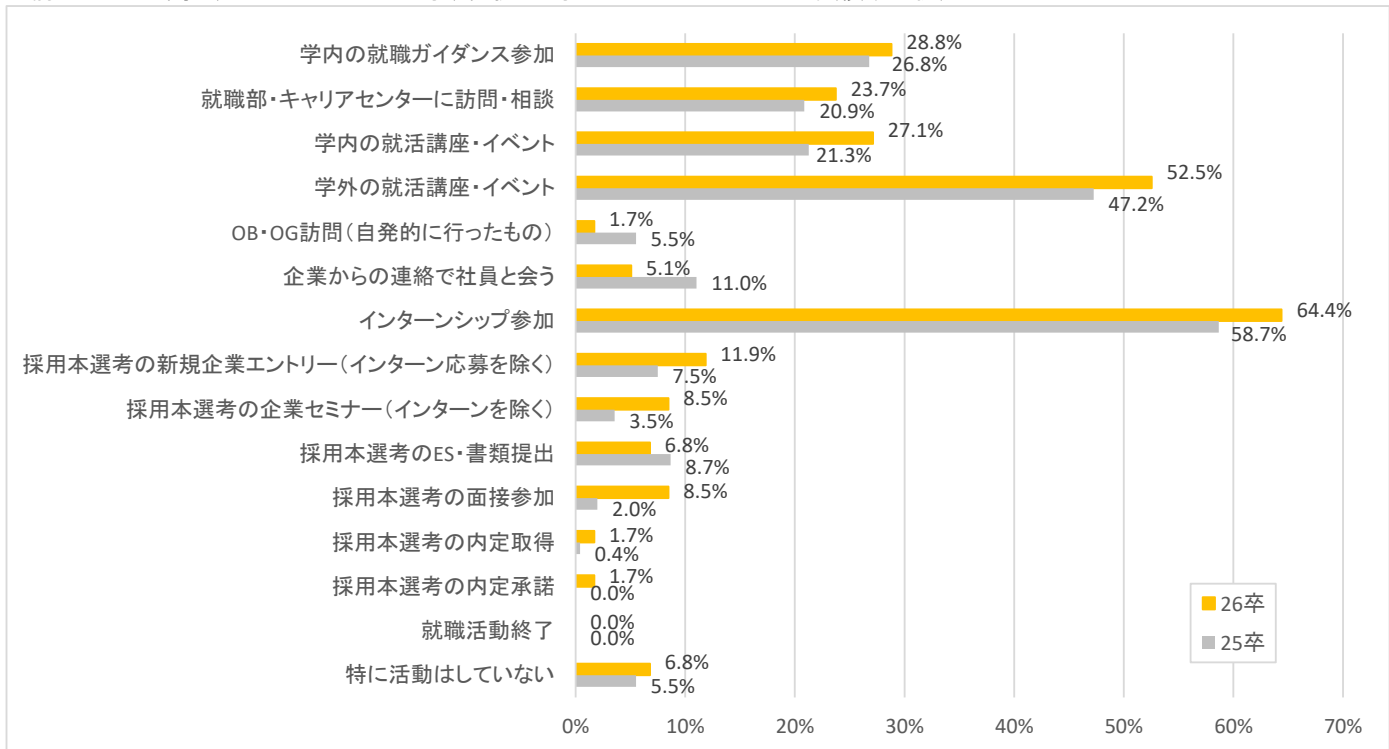

Q63 親御さんは、現在のあなたの就活状況について知りたがっていますか(いると思いますか)。(択一)

【就活のSNSアカウント】

就活アカウントX(旧Twitter)が42.9%、次いでInstagram、LINEが同率で28.6%。主な使用目的TOP3は「就活の情報収集」「企業の担当者との連絡」「26卒同士の交流」。

Q101 就活のSNSのアカウントを持っていますか。(択一)

Q102 「はい」と答えた方に質問です。どのSNSで就活アカウントを持っていますか。(複数回答)

Q106 「はい」と答えた方に質問です。就活のアカウントの主な使用目的を3つまで教えてください。(複数回答)

Q107 就活のSNSを閲覧する際、どのような内容に「いいね」をつけますか(複数回答)

【グラフで見る】定例トピックス

■これまでの期間で、あなたがおこなった事、経験した事をすべて選んでください。(複数選択)

■前月の1か月間で、あなたがおこなった事、経験した事をすべて選んでください。(複数選択)

■あなたは就職先として大手企業にこだわりますか。(択一)

■現在、志望企業は明確ですか。(択一)

■現在の志望業界を全てお答え下さい。(複数選択可)

■その中で、現段階での第一志望の業界を教えてください。(択一)

■企業情報の中で気になるものはどれですか。(複数選択)