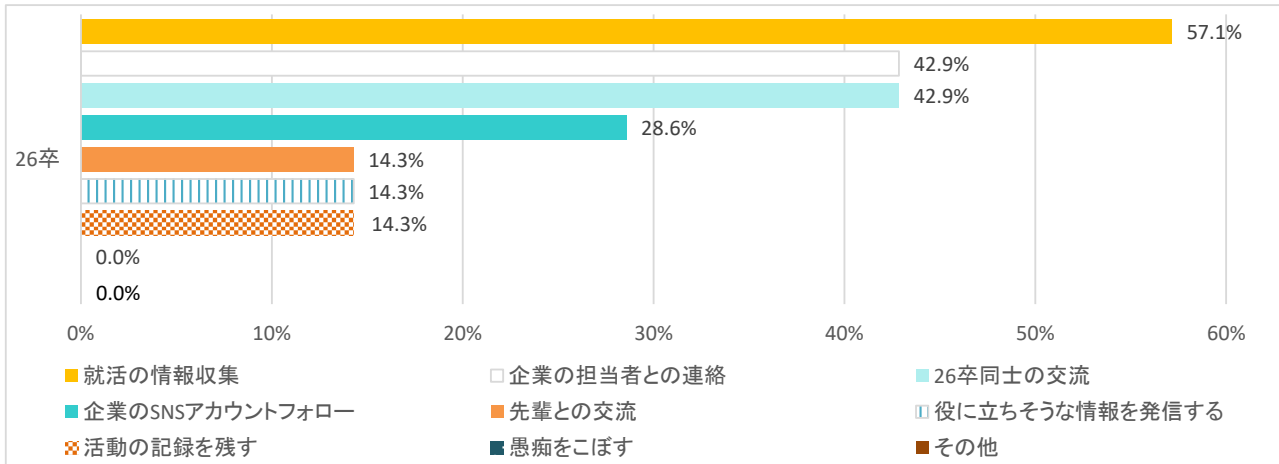

【親御さんと就活】 就活について親御さんと「普段から話す」「時々話す」が61%だが、昨対比は-9.9%。親御さんが就活状況を 知りたがっているかについても、59.4%と半数を超えたが、昨対比は-8.7%とこちらも昨対減となった。

【就活用のSNSアカウント】

就活用アカウントX(旧Twitter)が42.9%、次いでInstagram、LINEが同率で28.6%。主な使用目的TOP3は「就活の情報収集」「企業の担当者との連絡」「26卒同士の交流」。

【親御さんと就活】

就活について親御さんと「普段から話す」「時々話す」が61%だが、昨対比は-9.9%。親御さんが就活状況を 知りたがっているかについても、59.4%と半数を超えたが、昨対比は-8.7%とこちらも昨対減となった。

Q58 現在親御さんと一緒に暮らしていますか。

Q59 親御さんと就活について話しますか。(択一)

Q60 上記で「話すことはない」以外を選んだ方にお聞きます。どのような話をすることが多いですか。

Q63 親御さんは、現在のあなたの就活状況について知りたがっていますか(いると思いますか)。(択一)

【就活のSNSアカウント】

就活アカウントX(旧Twitter)が42.9%、次いでInstagram、LINEが同率で28.6%。主な使用目的TOP3は「就活の情報収集」「企業の担当者との連絡」「26卒同士の交流」。

Q101 就活のSNSのアカウントを持っていますか。(択一)

Q102 「はい」と答えた方に質問です。どのSNSで就活アカウントを持っていますか。(複数回答)

Q106 「はい」と答えた方に質問です。就活のアカウントの主な使用目的を3つまで教えてください。(複数回答)

Q107 就活のSNSを閲覧する際、どのような内容に「いいね」をつけますか(複数回答)

【グラフで見る】定例トピックス

■これまでの期間で、あなたがおこなった事、経験した事をすべて選んでください。(複数選択)

■前月の1か月間で、あなたがおこなった事、経験した事をすべて選んでください。(複数選択)