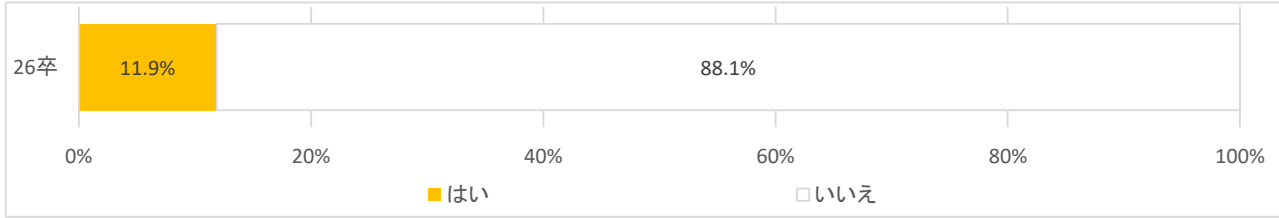

【親御さんと就活】 就活について親御さんと「普段から話す」「時々話す」が61%だが、昨対比は-9.9%。親御さんが就活状況を 知りたがっているかについても、59.4%と半数を超えたが、昨対比は-8.7%とこちらも昨対減となった。

【就活用のSNSアカウント】

就活用アカウントX(旧Twitter)が42.9%、次いでInstagram、LINEが同率で28.6%。主な使用目的TOP3は「就活の情報収集」「企業の担当者との連絡」「26卒同士の交流」。

【親御さんと就活】

就活について親御さんと「普段から話す」「時々話す」が61%だが、昨対比は-9.9%。親御さんが就活状況を 知りたがっているかについても、59.4%と半数を超えたが、昨対比は-8.7%とこちらも昨対減となった。

Q58 現在親御さんと一緒に暮らしていますか。

Q59 親御さんと就活について話しますか。(択一)

Q60 上記で「話すことはない」以外を選んだ方にお聞きます。どのような話をすることが多いですか。

- ・【普段から話す】日常会話、趣味の話等
- ・【普段から話す】現況報告
- ・【普段から話す】業種の選び方
- ・【時々話す】就職したい業界、業種、企業について。今行っている活動について。
- ・【時々話す】企業のオンライン説明会がある等、予定を伝える時
- ・【時々話す】つけているテレビの内容、学校やバイト、親や姉の職場の話。
- ・【時々話す】こんなインターンがあるらしいなど
- ・【時々話す】インターシップ参加した企業について
- ・【まれに話す】順調かどうか。
- ・【まれに話す】今日面接がある、程度
- ・【まれに話す】行きたい企業について。
- ・【まれに話す】気になる業界について

Q63 親御さんは、現在のあなたの就活状況について知りたがっていますか(いると思いますか)。(択一)

【就活のSNSアカウント】

就活アカウントX(旧Twitter)が42.9%、次いでInstagram、LINEが同率で28.6%。主な使用目的TOP3は「就活の情報収集」「企業の担当者との連絡」「26卒同士の交流」。

Q101 就活のSNSのアカウントを持っていますか。(択一)

Q102 「はい」と答えた方に質問です。どのSNSで就活アカウントを持っていますか。(複数回答)