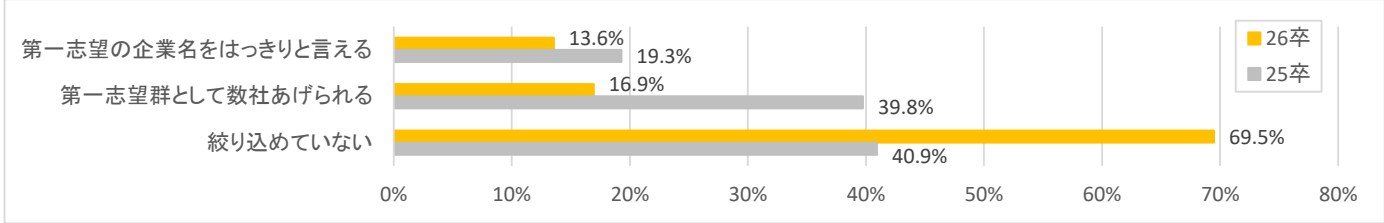

Q63 親御さんは、現在のあなたの就活状況について知りたがっていますか(いると思いますか)。(択一)

【就活のSNSアカウント】

就活アカウントX(旧Twitter)が42.9%、次いでInstagram、LINEが同率で28.6%。主な使用目的TOP3は「就活の情報収集」「企業の担当者との連絡」「26卒同士の交流」。

Q101 就活のSNSのアカウントを持っていますか。(択一)

Q102 「はい」と答えた方に質問です。どのSNSで就活アカウントを持っていますか。(複数回答)

Q106 「はい」と答えた方に質問です。就活のアカウントの主な使用目的を3つまで教えてください。(複数回答)

Q107 就活のSNSを閲覧する際、どのような内容に「いいね」をつけますか(複数回答)

【グラフで見る】定例トピックス

■これまでの期間で、あなたがおこなった事、経験した事をすべて選んでください。(複数選択)

■前月の1か月間で、あなたがおこなった事、経験した事をすべて選んでください。(複数選択)

■あなたは就職先として大手企業にこだわりますか。(択一)

■現在、志望企業は明確ですか。(択一)

■現在の志望業界を全てお答え下さい。(複数選択可)

■その中で、現段階での第一志望の業界を教えてください。(択一)

■企業情報の中で気になるものはどれですか。(複数選択)