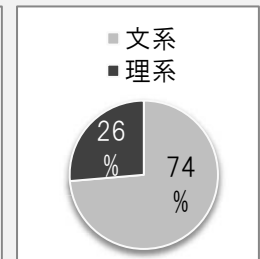

[19卒]ブンナビ学生アンケート 調査概要

調査名 2017年10月アンケート

調査期間 13日間 開始:2017/10/27 ~ 終了:2017/11/8
有効回答数 406件

□文理・性別

	文系	理系	総計
男性	100	55	155
女性	199	52	251
総計	299	107	406

□ランク別

区分	件数	割合
[01]旧帝大クラス	30	7.4%
[02]6大学クラス	88	21.7%
[03]関東圏国公立大学	18	4.4%
[04]関東理系クラス	8	2.0%
[05]日東駒専クラス	59	14.5%
[06]大東亜帝国クラス	15	3.7%
[11]関関同立クラス	17	4.2%
[12]産近甲龍クラス	2	0.5%
[21]その他国公立	40	9.9%
[22]その他私立	129	31.8%
[23]その他大学	0	0.0%
[99]その他	0	0.0%
総計	406	-

□学校区分別

区分	件数
国立	72
公立	16
私立	318
その他大学	0
他	0
総計	406

■ TOPICS

1. インターン参加率7割、「2年生冬まで」に2割が意識、参加企業への選考エントリー意識高い

インターンシップ「すでに参加した」が7割超(昨対比+12.4pt) ※前回比-3.0pt …P.5 (Q.22)
意識した時期は、「1年冬まで」が6.7%、「2年冬まで」で22.6% …P.5 (Q.23)
「参加した」学生の84%が、「その企業にエントリーしようと思う」と回答 …P.6 (Q.33)

2. 第2陣動き出す(インターンシップ参加状況・参加目的)、インターン参加予定は平均3.5社

インターンシップ「これから参加する」が前回比+3.5pt …P.5 (Q.22)
参加目的「就活に有利」が前回比+8.3pt、「とりあえず就活モードに」が前回比+12.5pt …P.5 (Q.29)
平均参加者数(予定)は、一人当たり3.5社 …P.6 (Q.37)
就活に取り組む時期「11~1月(これから)」が前回比+15.6pt、「10月迄(既に)」が-16.6pt …P.8 (Q.53)

3. 業界研究&大手志向加速、志望企業(群)の決定も進む、エントリー予定は平均31.8社

「既に業界研究を始めている」が65.8%、昨対比+11.9ptで大幅増加 …P.4 (Q.15)
大手志向が加速「大手しか考えていない」「できれば大手」が6割超(昨対比+15.4pt) …P.7 (Q.46)
志望企業(群)「既に決定済み」は全体の1/4、年内に半数、1月までで7割が「決定予定」 …P.8 (Q.53)
「何社くらいエントリーすると思うか」の平均は31.8社、「選考参加」は21.5社 …P.9 (Q.55-56)
就職四季報の認知度「約9割」 …P.4 (Q.12)

4. インターンシップの選考対策・選考の感想

インターンのES選考対策「先輩のESを参考にした」「内定者のES100選に目を通した」他 …P.13 (Q.26)
インターンの面接で答えづらかった質問「逆質問」「この職種で何をを目指したいか」他 …P.16 (Q.27)