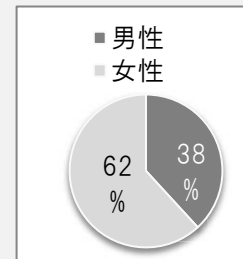

[19卒]ブンナビ学生アンケート 調査概要

調査名 2017年10月アンケート

調査期間 13日間 開始:2017/10/27 ~ 終了:2017/11/8
有効回答数 406件

□文理・性別

	文系	理系	総計
男性	100	55	155
女性	199	52	251
総計	299	107	406

□ランク別

区分	件数	割合
[01]旧帝大クラス	30	7.4%
[02]6大学クラス	88	21.7%
[03]関東圏国公立大学	18	4.4%
[04]関東理系クラス	8	2.0%
[05]日東駒専クラス	59	14.5%
[06]大東亜帝国クラス	15	3.7%
[11]関関同立クラス	17	4.2%
[12]産近甲龍クラス	2	0.5%
[21]その他国公立	40	9.9%
[22]その他私立	129	31.8%
[23]その他大学	0	0.0%
[99]その他	0	0.0%
総計	406	-

□学校区分別

区分	件数
国立	72
公立	16
私立	318
その他大学	0
他	0
総計	406

■ TOPICS

1. インターン参加率7割、「2年生冬まで」に2割が意識、参加企業への選考エントリー意識高い

インターンシップ「すでに参加した」が7割超(昨対比+12.4pt) ※前回比-3.0pt …P.5 (Q.22)
意識した時期は、「1年冬まで」が6.7%、「2年冬まで」で22.6% …P.5 (Q.23)
「参加した」学生の84%が、「その企業にエントリーしようと思う」と回答 …P.6 (Q.33)

2. 第2陣動き出す(インターンシップ参加状況・参加目的)、インターン参加予定は平均3.5社

インターンシップ「これから参加する」が前回比+3.5pt …P.5 (Q.22)
参加目的「就活に有利」が前回比+8.3pt、「とりあえず就活モードに」が前回比+12.5pt …P.5 (Q.29)
平均参加者数(予定)は、一人当たり3.5社 …P.6 (Q.37)
就活に取り組む時期「11~1月(これから)」が前回比+15.6pt、「10月迄(既に)」が-16.6pt …P.8 (Q.53)

3. 業界研究&大手志向加速、志望企業(群)の決定も進む、エントリー予定は平均31.8社

「既に業界研究を始めている」が65.8%、昨対比+11.9ptで大幅増加 …P.4 (Q.15)
大手志向が加速「大手しか考えていない」「できれば大手」が6割超(昨対比+15.4pt) …P.7 (Q.46)
志望企業(群)「既に決定済み」は全体の1/4、年内に半数、1月までで7割が「決定予定」 …P.8 (Q.53)
「何社くらいエントリーすると思うか」の平均は31.8社、「選考参加」は21.5社 …P.9 (Q.55-56)
就職四季報の認知度「約9割」 …P.4 (Q.12)

4. インターンシップの選考対策・選考の感想

インターンのES選考対策「先輩のESを参考にした」「内定者のES100選に目を通した」他 …P.13 (Q.26)
インターンの面接で答えづらかった質問「逆質問」「この職種で何をを目指したいか」他 …P.16 (Q.27)